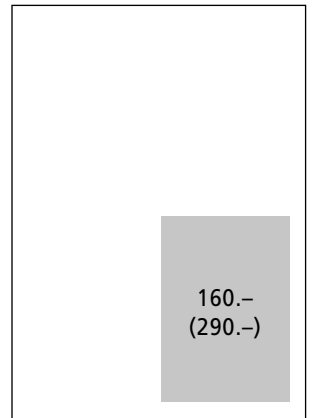

www.laenggassblatt.ch

LÄNGGASSBLATT

Anzeigenformate

Seite 2/2

450.-
(850.-)

1/1 Seite
210 x 297 mm

450.-
(850.-)

1/1 Seite
170 x 232 mm

240.-
(440.-)

1/2 Seite
170 x 120 mm

160.-
(290.-)

1/4 Seite
82 x 120 mm

160.-
(290.-)

1/4 Seite
170 x 60 mm

120.-
(220.-)

3/16 Seite
82 x 90 mm